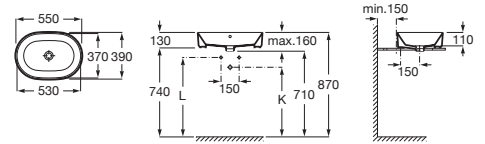

THE GAP

ROUND - Νιπτήρας επικαθήμενος από πορσελάνη

ΔΙΑΣΤΑΣΕΙΣ

Μήκος	550 mm
Πλάτος	390 mm
Ύψος	130 mm

ΧΡΩΜΑΤΑ ΚΑΙ ΦΙΝΙΡΙΣΜΑΤΑ

00 Λευκό

ΤΕΧΝΙΚΑ ΣΧΕΔΙΑ

Trap	K	L
Totem	530	610
Minimal	530	610
Bottle	610	640

ΧΑΡΑΚΤΗΡΙΣΤΙΚΑ

PublicationStatus

Βάθος γούρνas (mm): 110

Διαμορφωμένη οπή μπαταρίας: Χωρίς οπές μπαταρίας

Θέση γούρνas: Κεντρικό

Μήκος γούρνas (mm): 530

Πλάτος γούρνas (mm): 370

Σχήμα: Κυκλικός

Τύπος εγκατάστασης: Γούρνα / Ελεύθερης τοποθέτησης

Υλικό: Υαλώδης πορσελάνη

ΣΥΜΒΑΤΟ ΜΕ

Αυτόματη Βαλβίδα νιπτήρα
ή μπιντέ 1 1/4" με
υπερχείλιση

505400000

Σιφώνι νιπτήρα, 1 1/4".
Μήκος σωλήνα 30εκ.

506403810

Πάγκος μπάνιου ανθυγρός