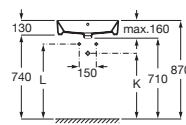

ΧΑΡΑΚΤΗΡΙΣΤΙΚΑ

PublicationStatus

Βάθος γούρνas (mm): 110

Διαμορφωμένη οπή μπαταρίας: 1 οπή μπαταρίας στο κέντρο

Θέση γούρνas: Κεντρικό

Μήκος γούρνas (mm): 530

Πλάτος γούρνas (mm): 270

Σχήμα: Κυκλικός

Τύπος εγκατάστασης: Γούρνα / Ελεύθερης τοποθέτησης

Υλικό: Υαλώδης πορσελάνη