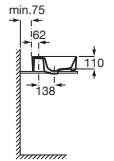

ΧΑΡΑΚΤΗΡΙΣΤΙΚΑ

PublicationStatus

Βάθος γούρνas (mm): 110

Διαμορφωμένη οπή μπαταρίας: 1 οπή μπαταρίας στο κέντρο

Θέση γούρνas: Κεντρικό

Μήκος γούρνas (mm): 530

Πλάτος γούρνas (mm): 270

Σχήμα: Κυκλικός

Τύπος εγκατάστασης: Γούρνα / Ελεύθερης τοποθέτησης

Υλικό: Υαλώδης πορσελάνη