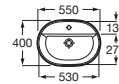

ΧΑΡΑΚΤΗΡΙΣΤΙΚΑ

PublicationStatus

Βάθος γούρνas (mm): 110

Διαμορφωμένη οπή μπαταρίας: 1 οπή μπαταρίας στο κέντρο

Θέση γούρνas: Κεντρικό

Μήκος γούρνas (mm): 530

Πλάτος γούρνas (mm): 270

Σχήμα: Κυκλικός

Τύπος εγκατάστασης: Γούρνα / Ελεύθερης τοποθέτησης

Υλικό: Υαλώδης πορσελάνη