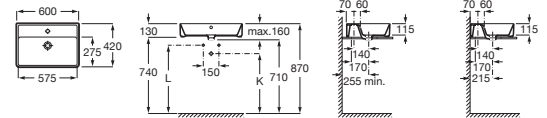

## ΔΙΑΣΤΑΣΕΙΣ

Μήκος 600 mm.

Πλάτος 420 mm.

Ύψος 130 mm.

## ΧΑΡΑΚΤΗΡΙΣΤΙΚΑ

BackGlazed

PublicationStatus

WeightKG: 14

Βάθος γούρνas (mm): 115

Διαμορφωμένη οπή μπαταρίας: 1 οπή μπαταρίας στο κέντρο

Θέση γούρνas: Κεντρικό

Μήκος γούρνas (mm): 575