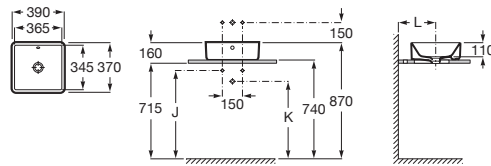

THE GAP

SQUARE - Νιπτήρας επικαθήμενος από πορσελάνη

ΔΙΑΣΤΑΣΕΙΣ

Μήκος	390 mm
Πλάτος	370 mm
Ύψος	130 mm

ΧΡΩΜΑΤΑ ΚΑΙ ΦΙΝΙΡΙΣΜΑΤΑ

00 Λευκό

ΤΕΧΝΙΚΑ ΣΧΕΔΙΑ

ΧΑΡΑΚΤΗΡΙΣΤΙΚΑ

BackGlazed

PublicationStatus

WeightKG: 11

Βάθος γούρνας (mm): 110

Διαμορφωμένη οπή μπαταρίας: Χωρίς οπές μπαταρίας

Θέση γούρνας: Κεντρικό

Μήκος γούρνας (mm): 365

Πλάτος γούρνας (mm): 345

Σετ τοποθέτησης: Δεν περιλαμβάνεται

Σχήμα: Τετράγωνη

Τύπος εγκατάστασης: Γούρνα / Ελεύθερης τοποθέτησης

Υλικό: Υαλώδης πορσελάνη

Χωρητικότητα νιπτήρα (l): 3,9

Trap	K	J	Trap			
			Totem	Minimal	Bottle	L
Totem	530	610	•	•		300-340
Minimal			•			
Bottle	610	640	•	•	•	240-290