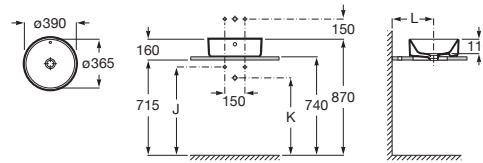

THE GAP

ROUND - Νιπτήρας επικαθήμενος από πορσελάνη

ΔΙΑΣΤΑΣΕΙΣ

Μήκος	390 mm
Πλάτος	390 mm
Ύψος	130 mm

ΧΡΩΜΑΤΑ ΚΑΙ ΦΙΝΙΡΙΣΜΑΤΑ

00 Λευκό

ΤΕΧΝΙΚΑ ΣΧΕΔΙΑ

ΧΑΡΑΚΤΗΡΙΣΤΙΚΑ

BackGlazed

PublicationStatus

WeightKG: 8,2

Βάθος γούρνas (mm): 110

Διαμορφωμένη οπή μπαταρίας: Χωρίς οπές μπαταρίας

Θέση γούρνas: Κεντρικό

Μήκος γούρνas (mm): 365

Πλάτος γούρνas (mm): 365

Σετ τοποθέτησης: Δεν περιλαμβάνεται

Σχήμα: Κυκλικός

Τύπος εγκατάστασης: Γούρνα / Ελεύθερης τοποθέτησης

Υλικό: Υαλώδης πορσελάνη

Χωρητικότητα νιπτήρα (l): 3,2

Trap	K	J	Trap			
Totem	530	610	Totem	Minimal	Bottle	L
Minimal			•	•		300-340
Bottle	610	640	•	•	•	240-290