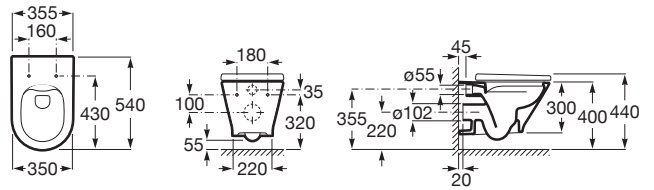

THE GAP

ROUND - Λεκάνη επίτοιχη compact Rimless

ΔΙΑΣΤΑΣΕΙΣ

Μήκος	355 mm
Πλάτος	540 mm
Ύψος	440 mm

ΧΡΩΜΑΤΑ ΚΑΙ ΦΙΝΙΡΙΣΜΑΤΑ

 00 Λευκό

ΤΕΧΝΙΚΑ ΣΧΕΔΙΑ

ΧΑΡΑΚΤΗΡΙΣΤΙΚΑ

PublicationStatus

Roca Rimless®

WeightKG: 25

Γρήγορη τοποθέτηση: Στρογγυλή

Σετ τοποθέτησης: Περιλαμβάνεται

Σύστημα ροής νερού: Απόπλυση

Τύπος εγκατάστασης: Επίτοιχη

Τύπος εξόδου: Οριζόντια

Ηλεκτρονικό κάθισμα μπιντέ Advance Round

804001001

DUPLO WC FLUXOR - Εντοιχισμένο φλουσόμετρο διπλής ροής με πλαίσιο στήριξης δαπέδου (πάχος 13,5-22εκ.)

890092100

BASIC WC - Εντοιχισμένο καζανάκι διπλής ροής για διπλό τούβλο (πάχος 12,5εκ.)