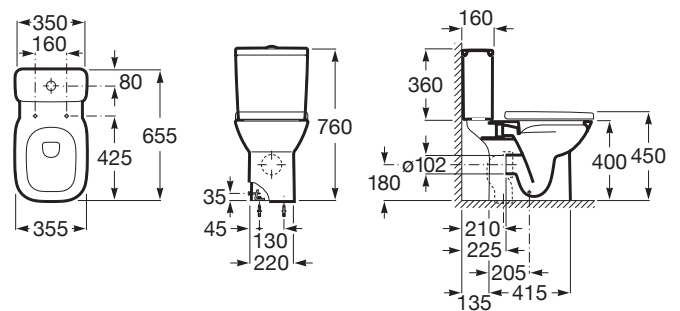

DEBBA

Λεκάνη χαμηλής πίεσης με επιλογή οριζόντιας ή
κάθετης αποχέτευσης

ΔΙΑΣΤΑΣΕΙΣ

Μήκος	350 mm
Πλάτος	655 mm
Ύψος	760 mm

ΧΡΩΜΑΤΑ ΚΑΙ ΦΙΝΙΡΙΣΜΑΤΑ

00 Λευκό

ΤΕΧΝΙΚΑ ΣΧΕΔΙΑ

ΧΑΡΑΚΤΗΡΙΣΤΙΚΑ

PublicationStatus

Roca Rimless®

WeightKG: 21,6

Γρήγορη τοποθέτηση: Τετράγωνη

Σετ τοποθέτησης: Περιλαμβάνεται

Σύστημα ροής νερού: Απόπλυση

Τύπος εγκατάστασης: Επιδαπέδια

Τύπος εξόδου: Dual

Τύπος χείλους λεκάνης: Ανοιχτό

ΣΥΜΒΑΤΟ ΜΕ

Κάθισμα και κάλυμμα
λεκάνης soft-close

8019D2..4

Κάθισμα και κάλυμμα
λεκάνης.

8019D0..4

Debba

Μια συλλογή που προσφέρει ευρύ φάσμα λύσεων και, σε συνδυασμό με το διακριτικό αλλά και μοντέρνο design της, προσαρμόζεται σε κάθε χώρο μπάνιου.