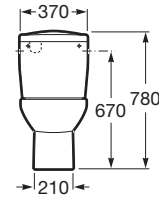

VICTORIA

Λεκάνη χαμηλής πίεσης με κάθετη αποχέτευση

ΔΙΑΣΤΑΣΕΙΣ

Μήκος	370 mm
Πλάτος	665 mm
Ύψος	780 mm

ΧΡΩΜΑΤΑ ΚΑΙ ΦΙΝΙΡΙΣΜΑΤΑ

00 Λευκό

ΤΕΧΝΙΚΑ ΣΧΕΔΙΑ

ΧΑΡΑΚΤΗΡΙΣΤΙΚΑ

PublicationStatus

Γρήγορη τοποθέτηση: Στρογγυλή
Ενδείκνυται για δημόσιους χώρους
Σετ τοποθέτησης: Περιλαμβάνεται
Σύστημα ροής νερού: Απόπλυση
Τύπος εγκατάστασης: Επιδαπέδια
Τύπος εξόδου: Κάθετη

ΣΥΜΒΑΤΟ ΜΕ