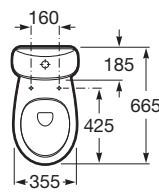

VICTORIA

Λεκάνη χαμηλής πίεσης με κάθετη αποχέτευση

ΔΙΑΣΤΑΣΕΙΣ

Μήκος	370 mm
Πλάτος	665 mm
Ύψος	780 mm

ΧΡΩΜΑΤΑ ΚΑΙ ΦΙΝΙΡΙΣΜΑΤΑ

00 Λευκό

ΤΕΧΝΙΚΑ ΣΧΕΔΙΑ

ΧΑΡΑΚΤΗΡΙΣΤΙΚΑ

PublicationStatus

Γρήγορη τοποθέτηση: Στρογγυλή
Ενδείκνυται για δημόσιους χώρους
Σετ τοποθέτησης: Περιλαμβάνεται
Σύστημα ροής νερού: Απόπλυση
Τύπος εγκατάστασης: Επιδαπέδια
Τύπος εξόδου: Κάθετη

ΣΥΜΒΑΤΟ ΜΕ