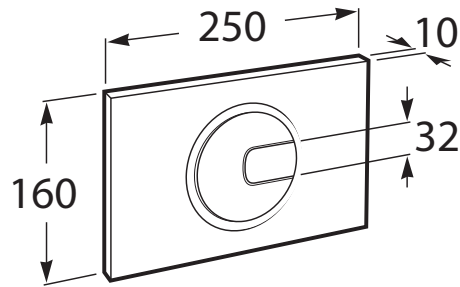

IN-WALL

PL4 DUAL (ONE) - Πλακέτα διπλής λειτουργίας για εντοιχισμένο καζανάκι

ΔΙΑΣΤΑΣΕΙΣ

Μήκος 250 mm
Ύψος 160 mm

ΧΡΩΜΑΤΑ ΚΑΙ ΦΙΝΙΡΙΣΜΑΤΑ

1 Χρωμέ

ΤΕΧΝΙΚΑ ΣΧΕΔΙΑ

ΧΑΡΑΚΤΗΡΙΣΤΙΚΑ

PublicationStatus

Αριθμός κομβίων: 2

ΣΥΜΒΑΤΟ ΜΕ

DUPLO WC ONE COMPACT -
Εντοιχισμένο καζανάκι
διπλής ροής με πλαίσιο
στήριξης δαπέδου για
γυψοσανίδα (πάχος 8-
12,5εκ.)

890073020

DUPLO WC ONE -
Εντοιχισμένο καζανάκι
διπλής ροής με πλαίσιο
στήριξης δαπέδου για
γυψοσανίδα (πάχος 8-
12,5εκ.)