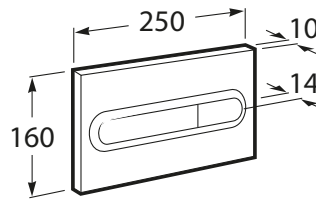

IN-WALL

PL1 DUAL (ONE) - Πλακέτα διπλής λειτουργίας για εντοιχισμένο καζανάκι

ΔΙΑΣΤΑΣΕΙΣ

Μήκος 250 mm
Ύψος 160 mm

ΧΡΩΜΑΤΑ ΚΑΙ ΦΙΝΙΡΙΣΜΑΤΑ

1 Chrome

ΤΕΧΝΙΚΑ ΣΧΕΔΙΑ

ΧΑΡΑΚΤΗΡΙΣΤΙΚΑ

PublicationStatus

Αριθμός κομβίων: 2

ΣΥΜΒΑΤΟ ΜΕ

DUPLO WC ONE COMPACT -
Εντοιχισμένο καζανάκι
διπλής ροής με πλαίσιο
στήριξης δαπέδου για
γυψοσανίδα (πάχος 8-
12,5εκ.)

890073020

DUPLO WC ONE -
Εντοιχισμένο καζανάκι
διπλής ροής με πλαίσιο
στήριξης δαπέδου για
γυψοσανίδα (πάχος 8-
12,5εκ.)