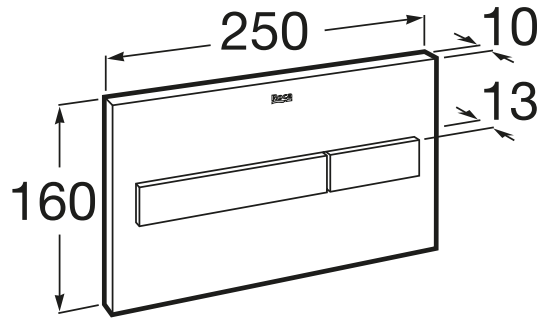

IN-WALL

PL7 DUAL (ONE) - Πλακέτα διπλής λειτουργίας για εντοιχισμένο καζανάκι

ΤΕΧΝΙΚΑ ΣΧΕΔΙΑ

ΧΑΡΑΚΤΗΡΙΣΤΙΚΑ

PublicationStatus

Αριθμός κομβίων: 2

**ΣΥΜΒΑΤΟ ΜΕ**

**DUPLO WC ONE COMPACT -**  
 Εντοιχισμένο καζανάκι  
 διπλής ροής με πλαίσιο  
 στήριξης δαπέδου για  
 γυψοσανίδα (πάχος 8-  
 12,5εκ.)

890073020

**DUPLO WC ONE -**  
 Εντοιχισμένο καζανάκι  
 διπλής ροής με πλαίσιο  
 στήριξης δαπέδου για  
 γυψοσανίδα (πάχος 8-  
 12,5εκ.)

890070020

**ΣΥΜΒΑΤΟ ΜΕ**

**Αντάπτορας**

890064000