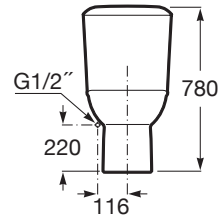

NEXO

Καζανάκι διπλής ροής 6/3L

ΔΙΑΣΤΑΣΕΙΣ

Μήκος 375 mm.

Πλάτος 170 mm.

Ύψος 400 mm.

ΧΡΩΜΑΤΑ ΚΑΙ ΦΙΝΙΡΙΣΜΑΤΑ

00 Λευκό

ΤΕΧΝΙΚΑ ΣΧΕΔΙΑ

ΧΑΡΑΚΤΗΡΙΣΤΙΚΑ

PublicationStatus

Θέση εισαγωγής νερού: Κάτω αριστερά

Τύπος ροής νερού

Τύπος ροής νερού: Διπλής λειτουργίας
3/6 λίτρων

ΣΥΜΒΑΤΟ ΜΕ

Λεκάνη χαμηλής πίεσης
υαλώδους πορσελάνης, με
επιλογή οριζόντιας ή
κάθετης αποχέτευσης