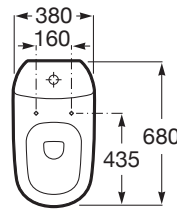

NEXO

Καζανάκι διπλής ροής 6/3L

ΔΙΑΣΤΑΣΕΙΣ

Μήκος 375 mm.

Πλάτος 170 mm.

Ύψος 400 mm.

ΧΡΩΜΑΤΑ ΚΑΙ ΦΙΝΙΡΙΣΜΑΤΑ

00 Λευκό

ΤΕΧΝΙΚΑ ΣΧΕΔΙΑ

ΧΑΡΑΚΤΗΡΙΣΤΙΚΑ

PublicationStatus

Θέση εισαγωγής νερού: Κάτω αριστερά

Τύπος ροής νερού

Τύπος ροής νερού: Διπλής λειτουργίας
3/6 λίτρων

ΣΥΜΒΑΤΟ ΜΕ

Λεκάνη χαμηλής πίεσης
υαλώδους πορσελάνης, με
επιλογή οριζόντιας ή
κάθετης αποχέτευσης