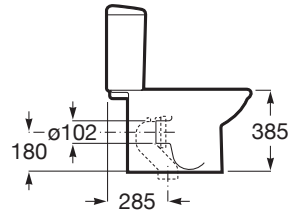

NEXO

Καζανάκι διπλής ροής 6/3L

ΔΙΑΣΤΑΣΕΙΣ

Μήκος 375 mm.

Πλάτος 170 mm.

Ύψος 400 mm.

ΧΡΩΜΑΤΑ ΚΑΙ ΦΙΝΙΡΙΣΜΑΤΑ

00 Λευκό

ΤΕΧΝΙΚΑ ΣΧΕΔΙΑ

ΧΑΡΑΚΤΗΡΙΣΤΙΚΑ

PublicationStatus

Θέση εισαγωγής νερού: Κάτω αριστερά

Τύπος ροής νερού

Τύπος ροής νερού: Διπλής λειτουργίας
3/6 λίτρων

ΣΥΜΒΑΤΟ ΜΕ

Λεκάνη χαμηλής πίεσης
υαλώδους πορσελάνης, με
επιλογή οριζόντιας ή
κάθετης αποχέτευσης