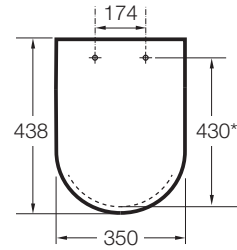

ΧΑΡΑΚΤΗΡΙΣΤΙΚΑ

PublicationStatus

QuickRelease

Supralit®

Ιδανικό για: Λεκάνη

Σχήμα: Τετράγωνος

Υλικό μεντεσέδων: Χρωμέ / Μπρούτζος

EasyClean®

SoftClose® system

Αντιβακτηριδιακό υλικό