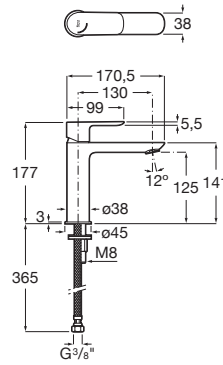

CALA

Μπαταρία νιπτήρα επικαθήμενη μεσαία με λείο σώμα, εκκίνηση από την κρύα λειτουργία

ΤΕΧΝΙΚΑ ΣΧΕΔΙΑ

ΧΑΡΑΚΤΗΡΙΣΤΙΚΑ

PublicationStatus

WasteNotIncluded

Εξοικονόμηση νερού και ενέργειας

Οι εύκαμπτοι σωλήνες περιλαμβάνονται

Πεδίο εφαρμογής: Νιπτήρας

Σπύρωμα σύνδεσης νερού: 3/8"

Τύπος εγκατάστασης: Πάγκου

Τύπος μπαταρίας: Μιας Λαβής

Φινίρισμα: Χρωμέ

Evershine

SoftTurn ®

ΣΥΜΒΑΤΟ ΜΕ

Βαλβίδα click clack
universal Ø 65 χιλ.

505401000

Βαλβίδα νιπτήρα click clack
universal Ø 65 χιλ.

505401100

Cala

Ο κυλινδρικός και λεπτός κορμός της μπαταρίας μόνο 38 χιλ. και η επίπεδη ορθογώνια λαβή της, σε τέλεια αρμονία με το σχήμα του στομίου, χαρακτηρίζουν το design της σειράς. Ο απόλυτος συνδυασμός οπτικών στοιχείων για απόλυτη αρμονία και στυλ.