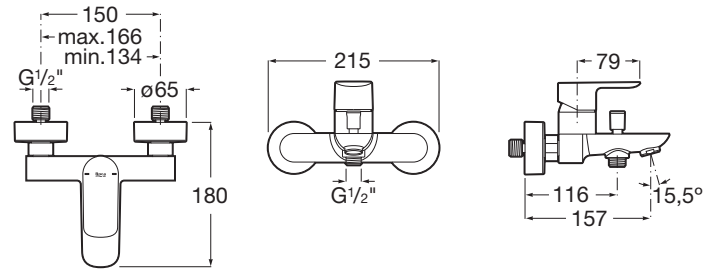

CALA

Μπαταρία λουτρού επίτοιχη με αυτόματο διανομέα

ΤΕΧΝΙΚΑ ΣΧΕΔΙΑ

ΧΑΡΑΚΤΗΡΙΣΤΙΚΑ

PublicationStatus

Διανομέας: Αυτόματος

Πεδίο εφαρμογής: Μπανιέρα

Σπύρωμα σύνδεσης νερού: 1/2"

Τύπος εγκατάστασης: Επίτοιχη

Τύπος μπαταρίας: Μιας Λαβής

Φινίρισμα: Χρωμέ

Evershine

SoftTurn ©

ΣΥΜΒΑΤΟ ΜΕ

Σετ ντους: Περιλαμβάνει
ρυθμιζόμενο στήριγμα
τηλεφώνου, τηλέφωνο
ντους 3 λειτουργιών Stella
100/3 και εύκαμπτο σπιράλ

5B1C03C00

Cala

Ο κυλινδρικός και λεπτός κορμός της μπαταρίας μόνο 38 χιλ. και η επίπεδη ορθογώνια λαβή της, σε τέλεια αρμονία με το σχήμα του στομίου, χαρακτηρίζουν το design της σειράς. Ο απόλυτος συνδυασμός οπτικών στοιχείων για απόλυτη αρμονία και στυλ.